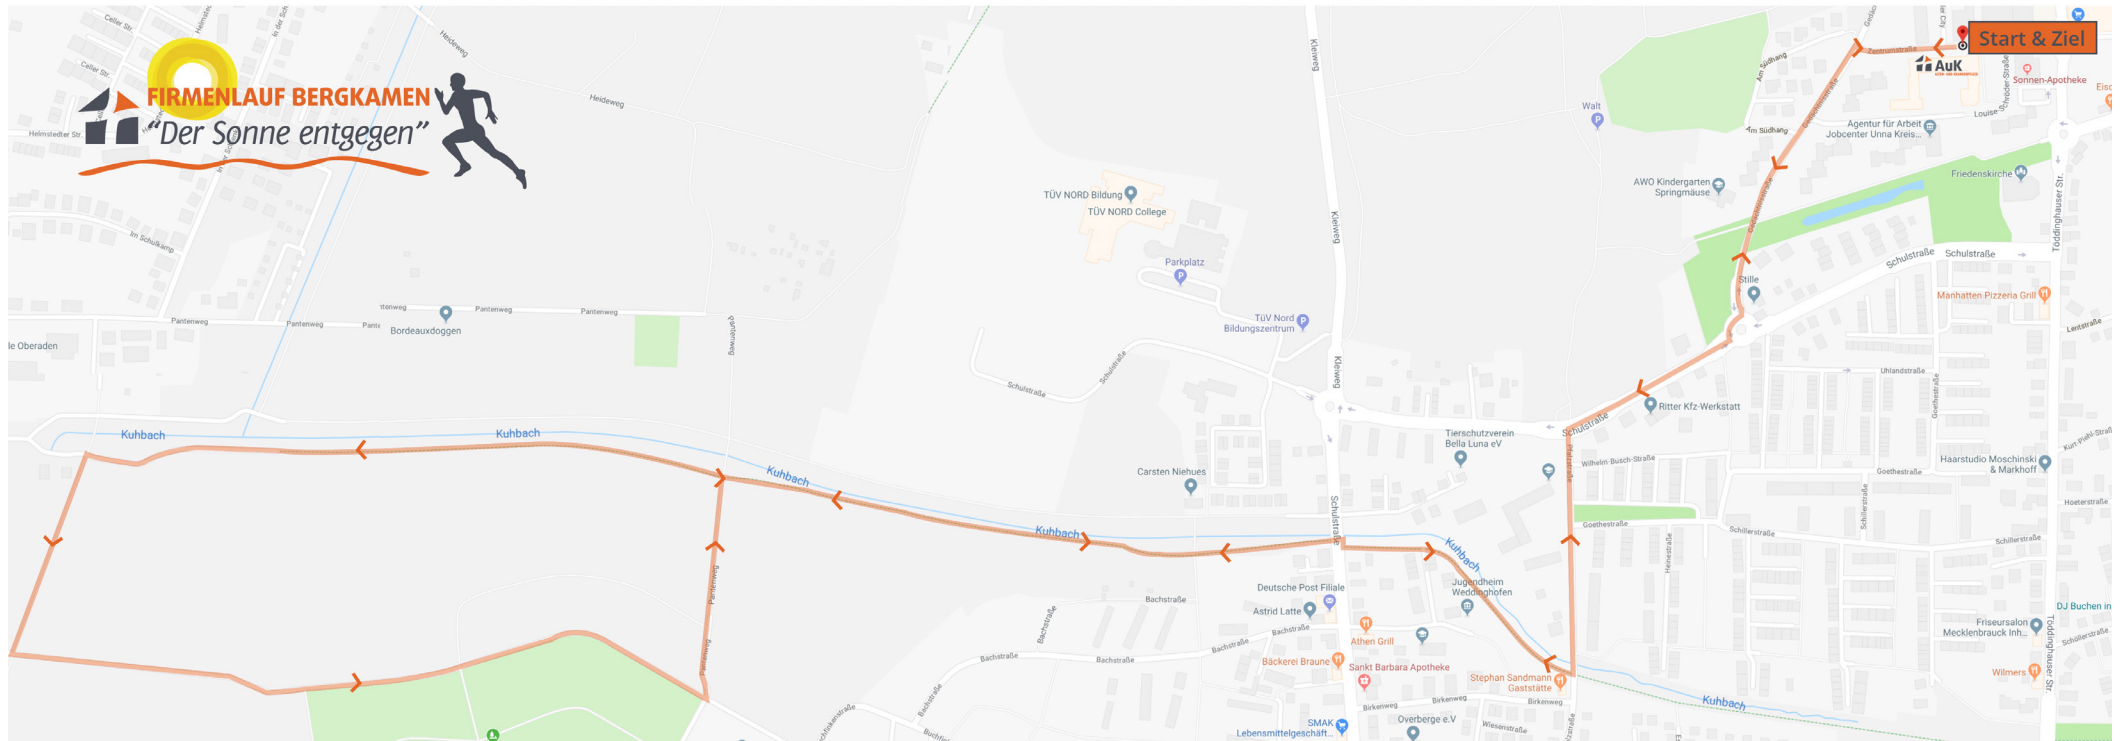

# Streckenplan - Firmenlauf 2019

Start: Zentrumplatz Bergkamen

Ziel: Zentrumplatz Bergkamen

Strecke: 6 km